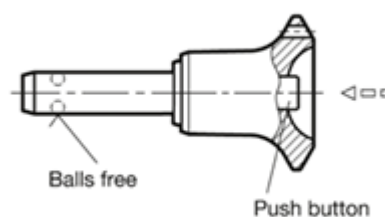

Application example

d1	= 20
d2	= 24.8
d3	= 38
d4	= 23.4
l1	= 140
l2	= 17
l3	= 42.6
Load i (N)	= 244

Vægt i (g) = 518