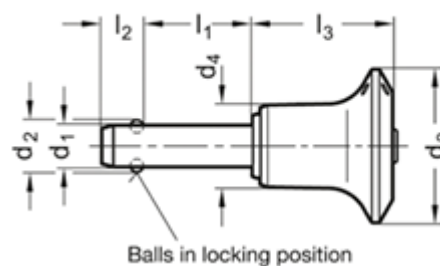

Varenummer: 20113920140  
Beskrivelse: E+G rustfast kugle låsepal  
GN 113.9-20-140

## Mål

### Application example

d1	= 20
d2	= 24.8
d3	= 38
d4	= 23.4
l1	= 140
l2	= 17
l3	= 42.6
Load i (N)	= 244

Vægt i (g) = 518